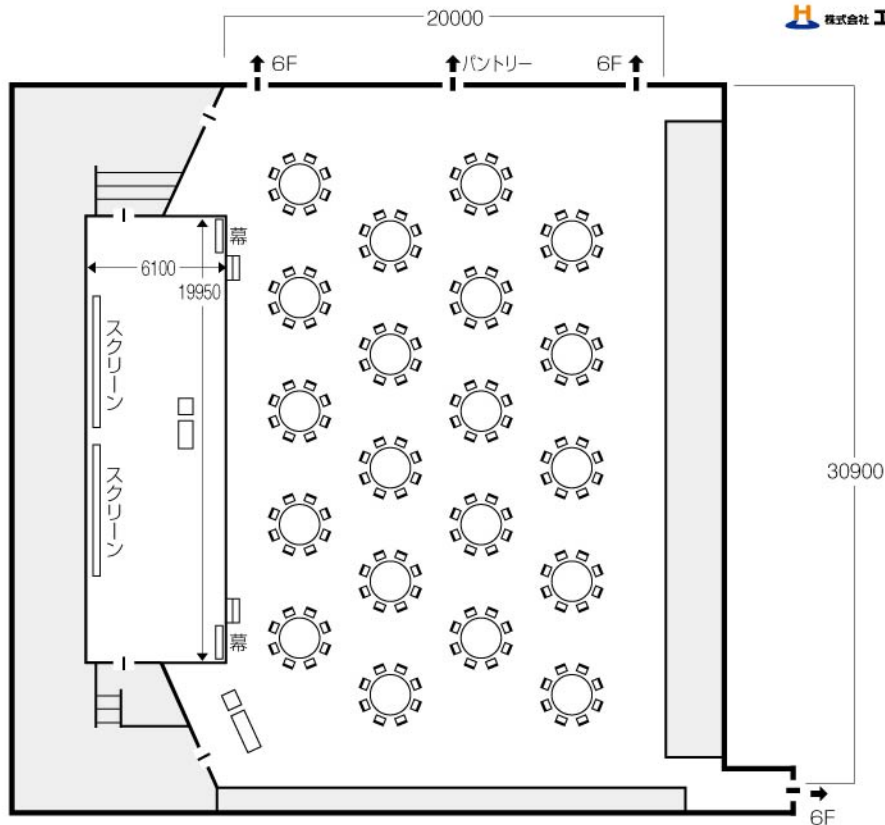

薩埵[さった]ホール

観客席収納 E (着席パーティー 160 席)

 株式会社 エイチ・ユー 教育事業部

ステージ高さ……800