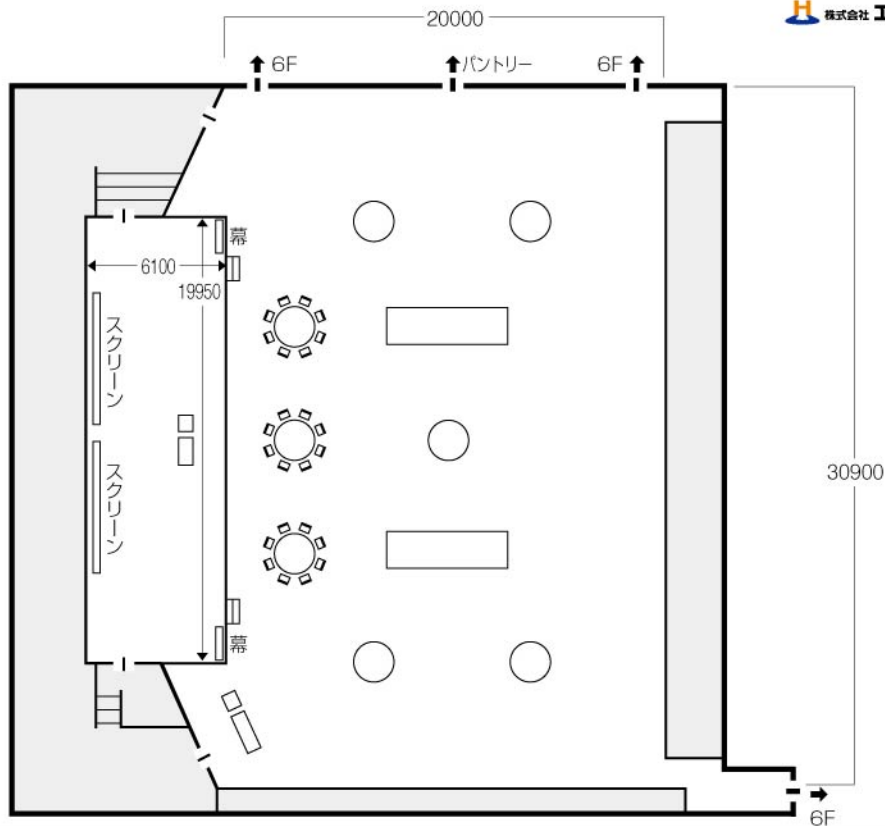

薩埵[さった]ホール

観客席収納 D (立食パーティー・前方 24 席)

 株式会社 エイチ・ユー 教育事業部

ステージ高さ……800