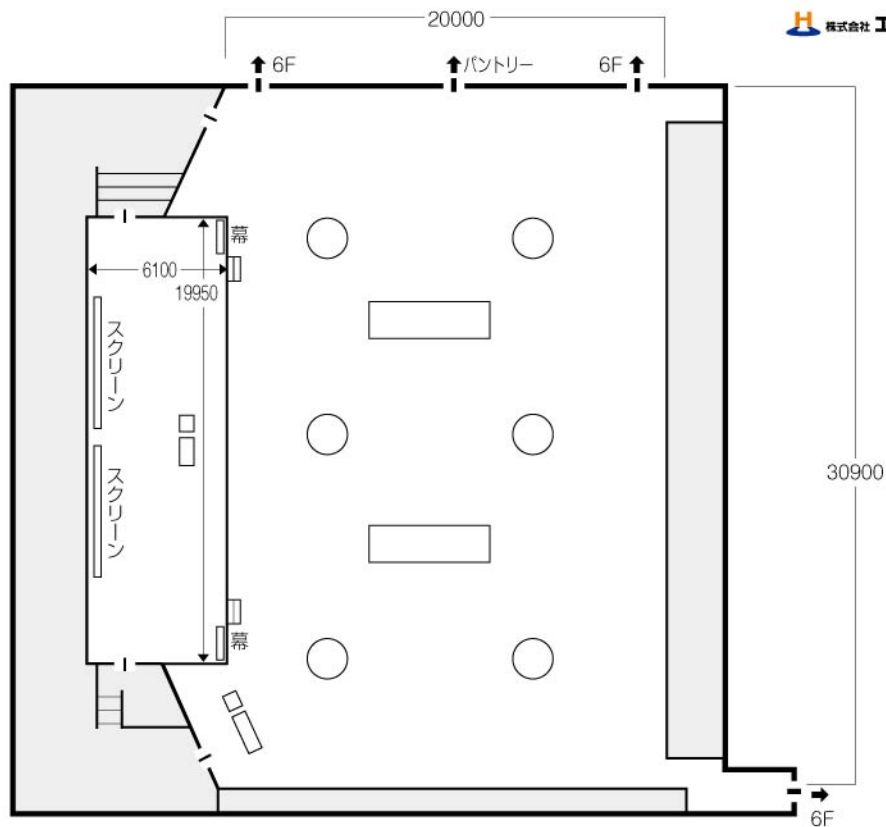

# 薩埵[さった]ホール

観客席収納 C (立食パーティー用)

 株式会社 エイチ・ユー 教育事業部

ステージ高さ……800