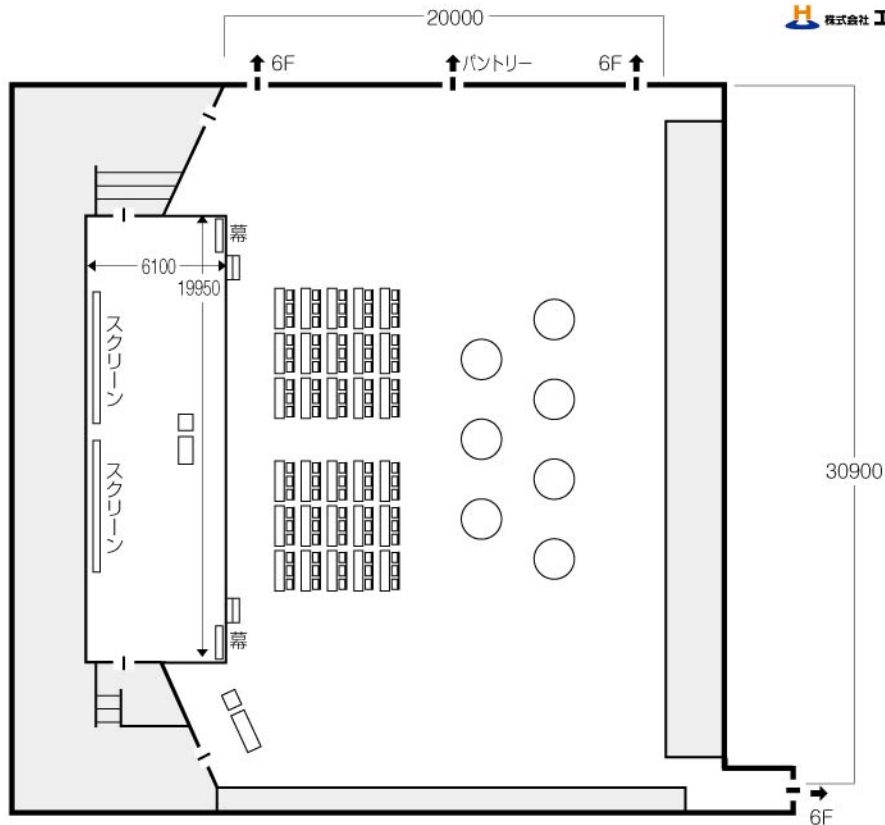

薩埵[さった]ホール

観客席収納 B (可動 90 席・後方パーティー用スペース)

 株式会社 アイチ・ユー 教育事業部

ステージ高さ……800