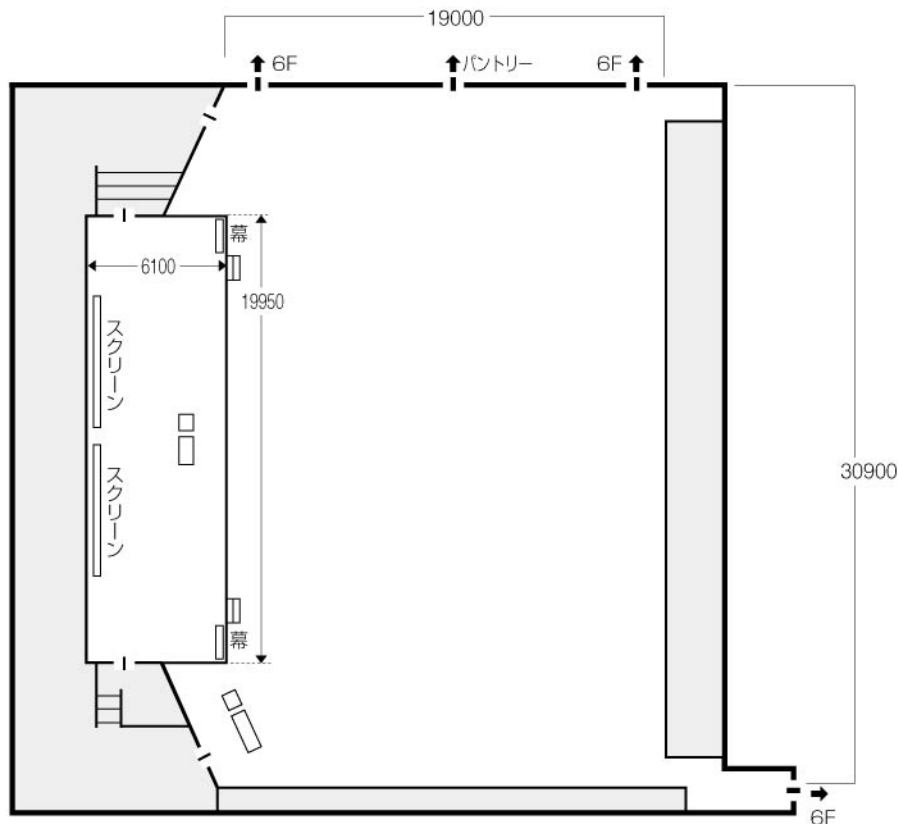

# 薩埵[さった]ホール

観客席収納 A (テーブル、イス無し)

株式会社 エイチ・ユー 教育事業部

ステージ高さ……800