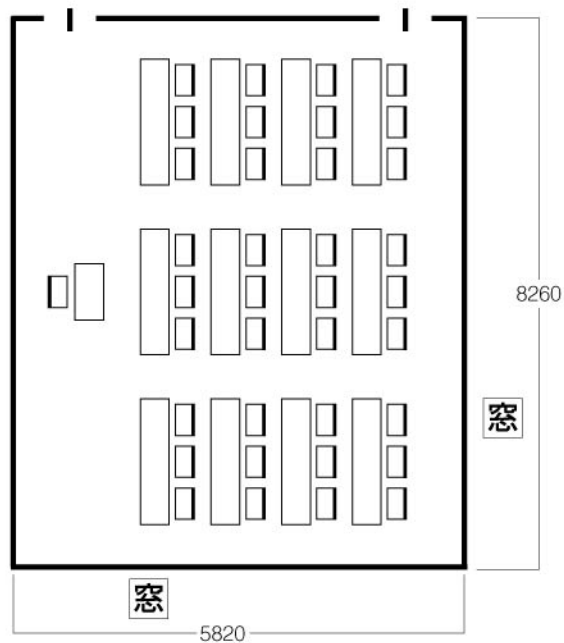

# S504 教室

スクール 36 席 (基本)

口の字 24 席