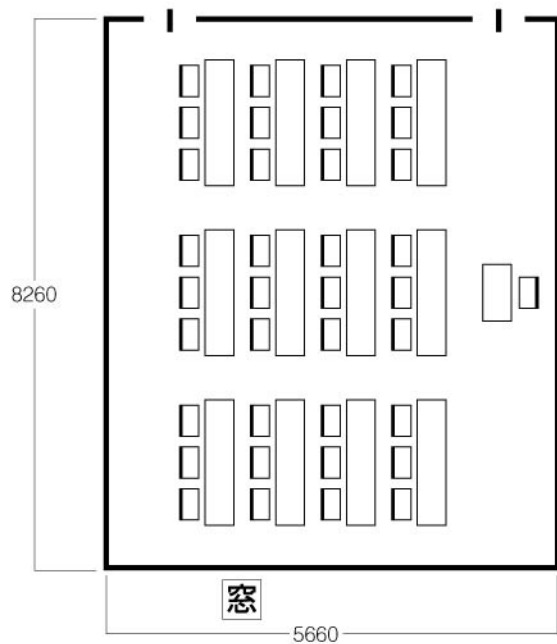

# S502 教室

スクール 36 席 (基本)

口の字 24 席