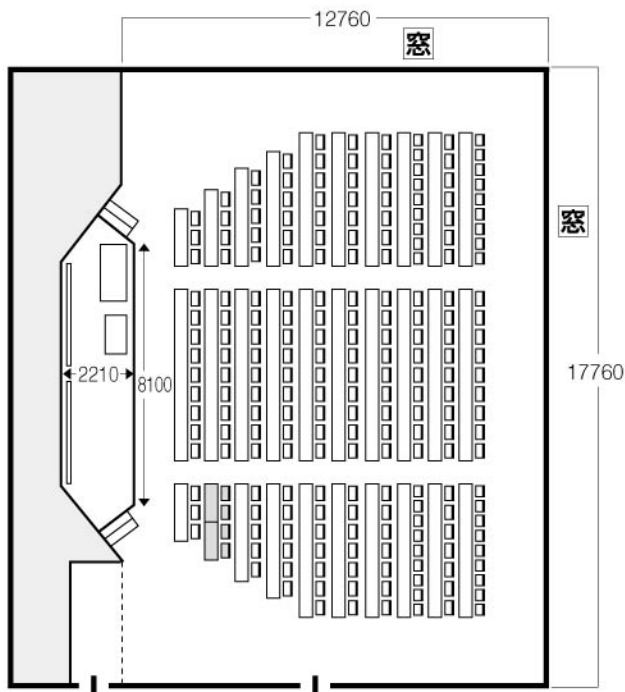

S407 教室

スクール 210 席 (網掛け以外は固定席)

 株式会社 **イチ・ユー** 教育事業部

ステージ高さ……255