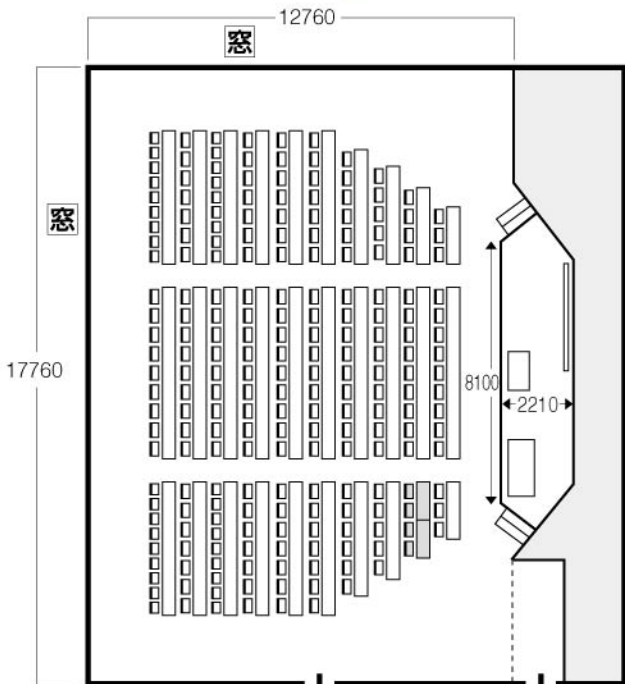

S406 教室

スクール 210 席 (網掛け以外は固定席)

 株式会社 エイチ・ユー 教育事業部

ステージ高さ……255