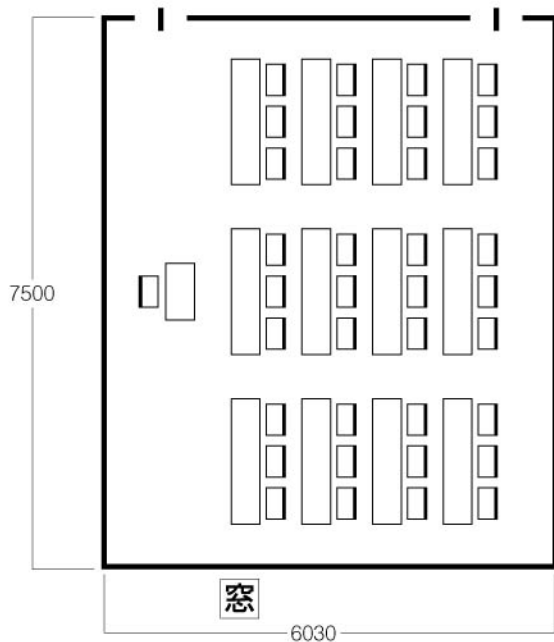

S402・S403・S404 教室

スクール 36 席 (基本)

口の字 24 席

*S404 は、5670

*S404 は、5670