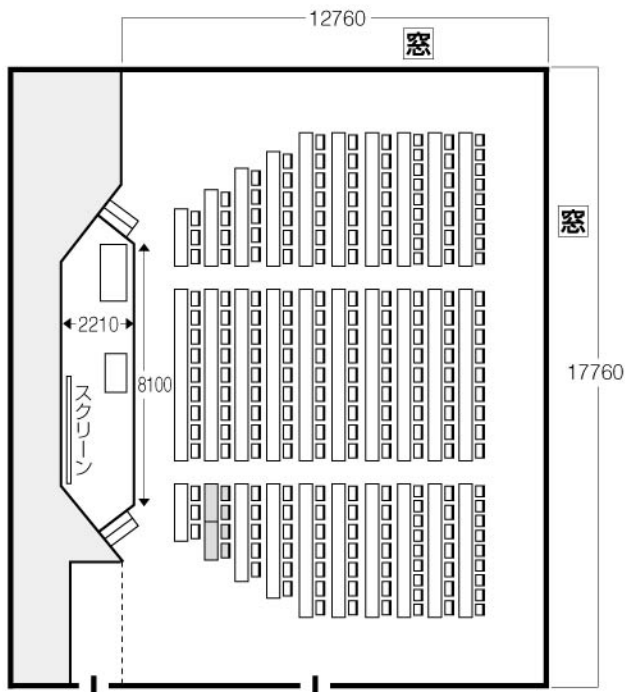

S307 教室

スクール 210 席 (網掛け以外は固定席)

 株式会社 **エイチ・ユー** 教育事業部

ステージ高さ……255