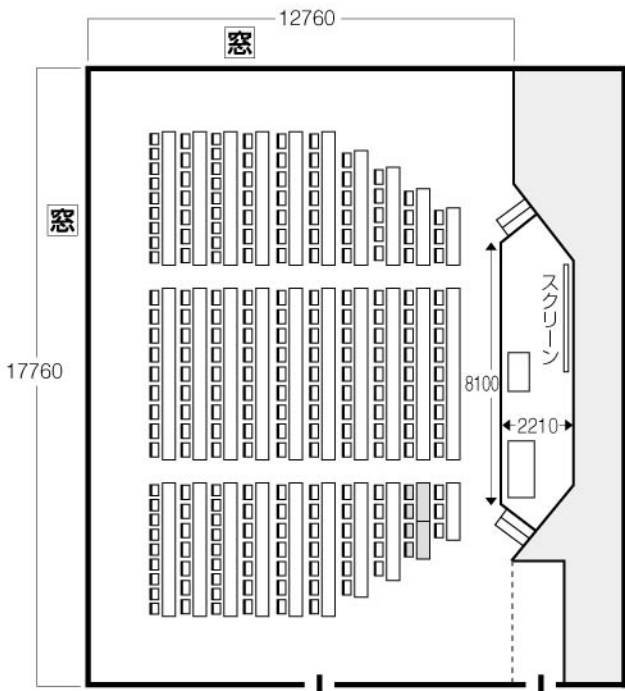

S306 教室

スクール 210 席 (網掛け以外は固定席)

 株式会社 **アイチ・ユー** 教育事業部

ステージ高さ……255