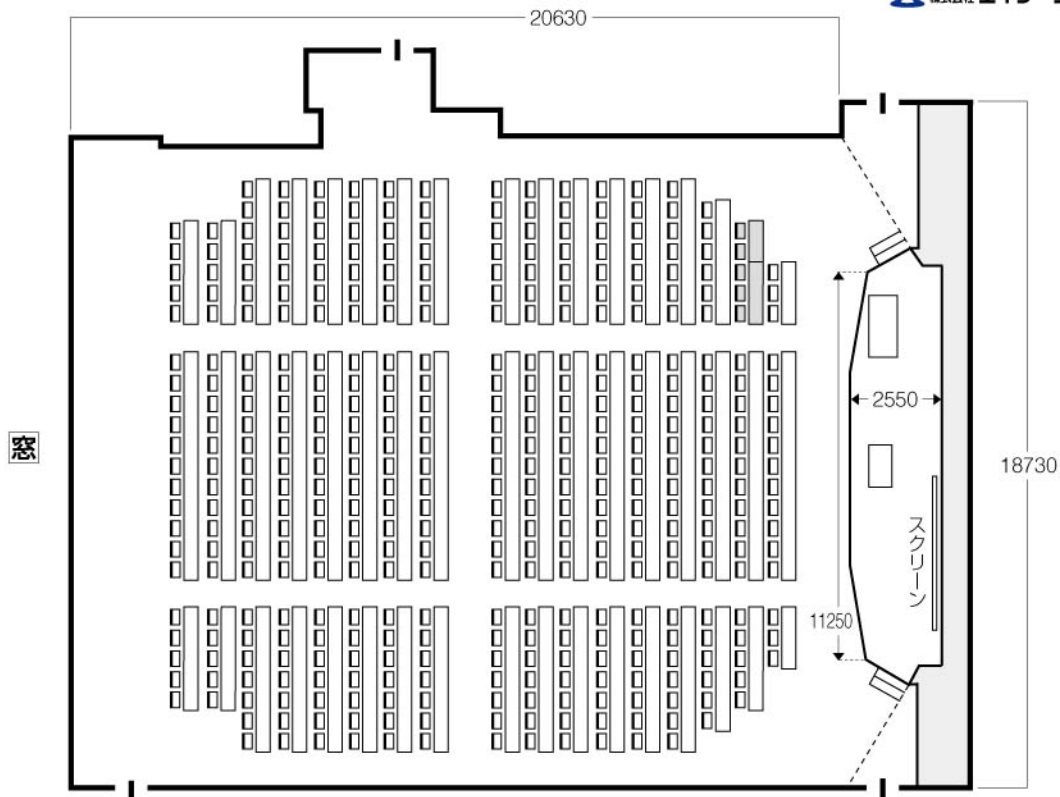

S305 教室

スクール 403 席 (網掛け以外は固定席)

 株式会社 エイチ・ユー 教育事業部

ステージ高さ……400