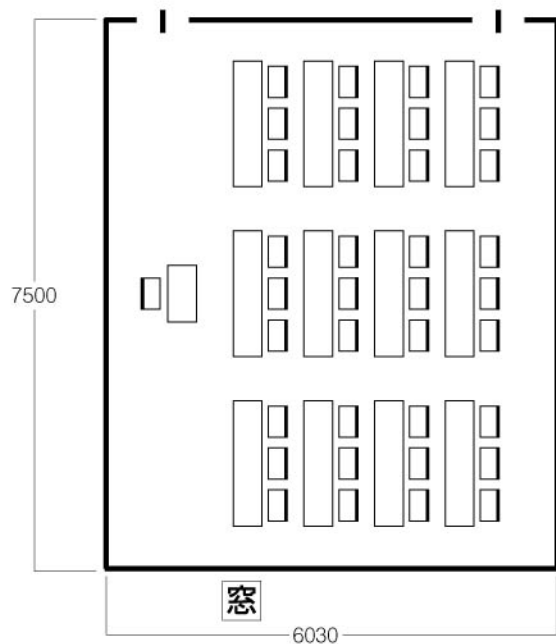

S302・S303・S304 教室

スクール 36 席 (基本)

口の字 24 席

*S304 は、5670

*S304 は、5670