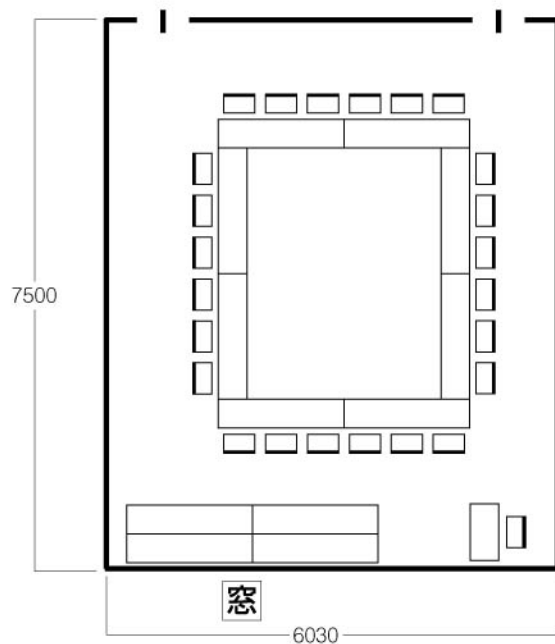

S302・S303・S304 教室

スクール 36 席 (基本)

口の字 24 席

*S304 は、5670

*S304 は、5670