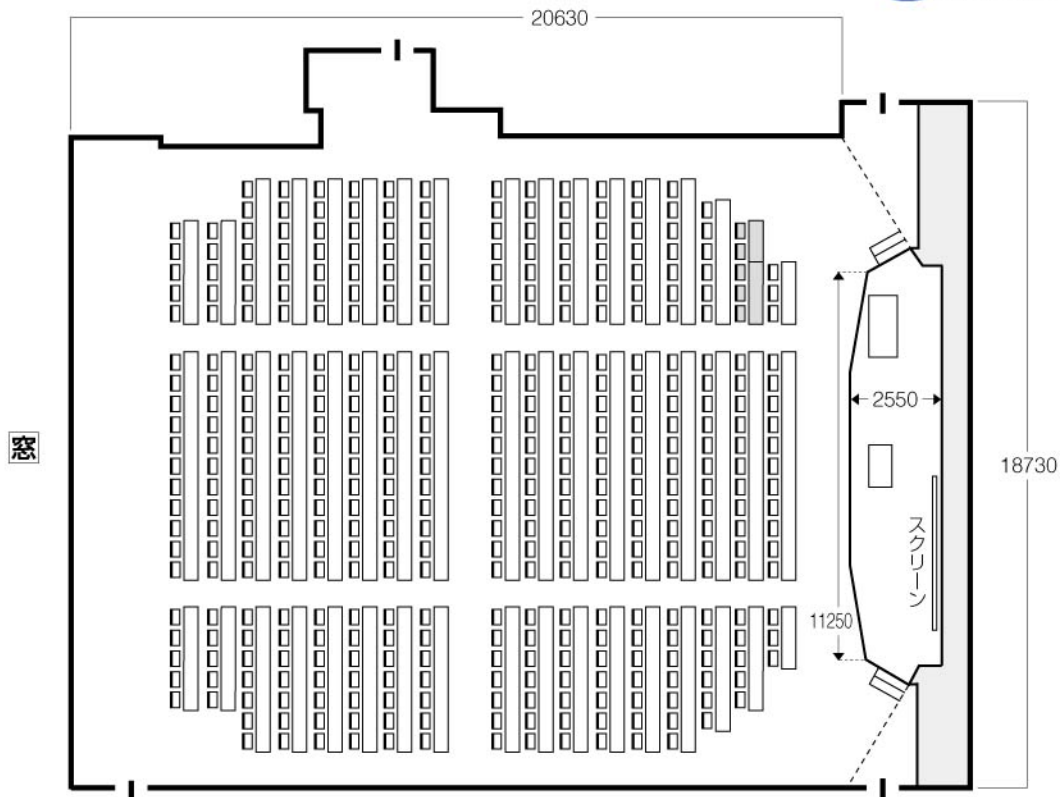

S205 教室

スクール 403 席 (網掛け以外は固定席)

 株式会社 エイチ・ユー 教育事業部

ステージ高さ……400