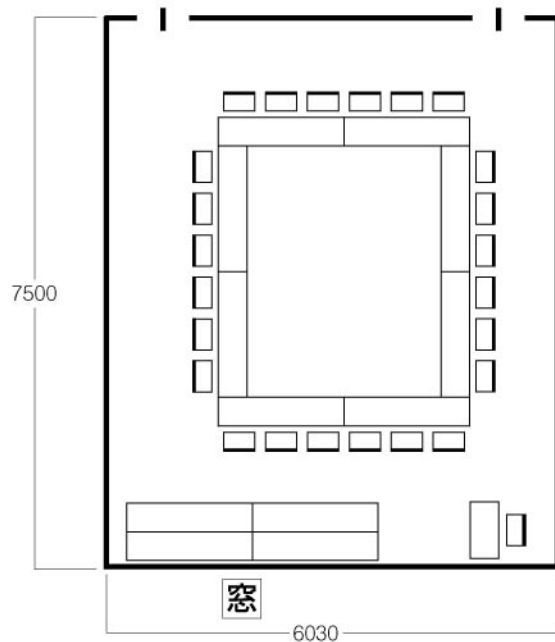

# S202・S203・S204 教室

スクール 36 席 (基本)

口の字 24 席

 株式会社 イイチ・ユー 教育事業部

6030

\*S204 は、5670

6030

\*S204 は、5670