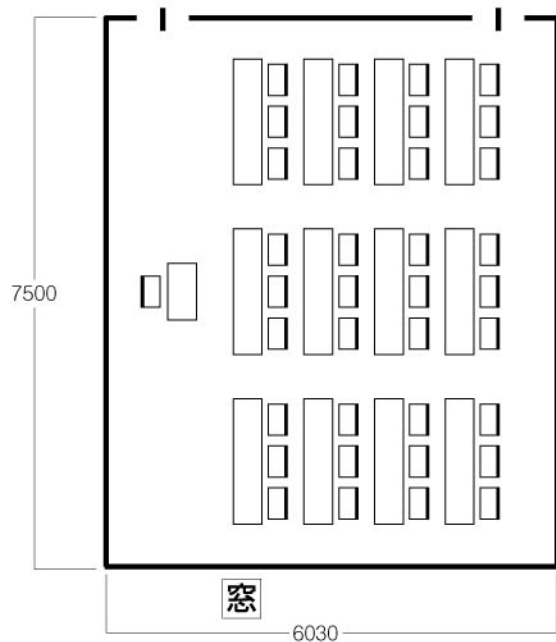

# S202・S203・S204 教室

スクール 36 席 (基本)

口の字 24 席

 株式会社 イイチ・ユー 教育事業部

6030

\*S204 は、5670

6030

\*S204 は、5670