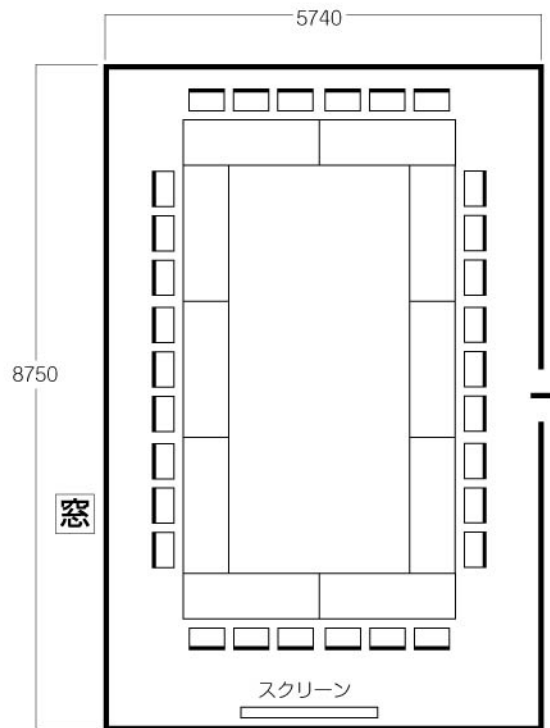

会議室 D

口の字 30 席 (基本)

スクール 30 席