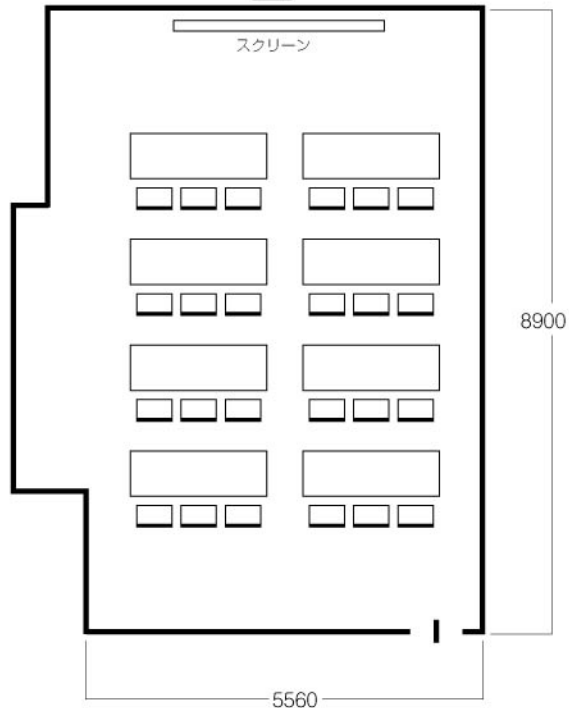

会議室 C

口の字 24 席 (基本)

窓

スクリーン

スクール 24 席

窓

スクリーン

株式会社 エイチ・ユー 教育事業部