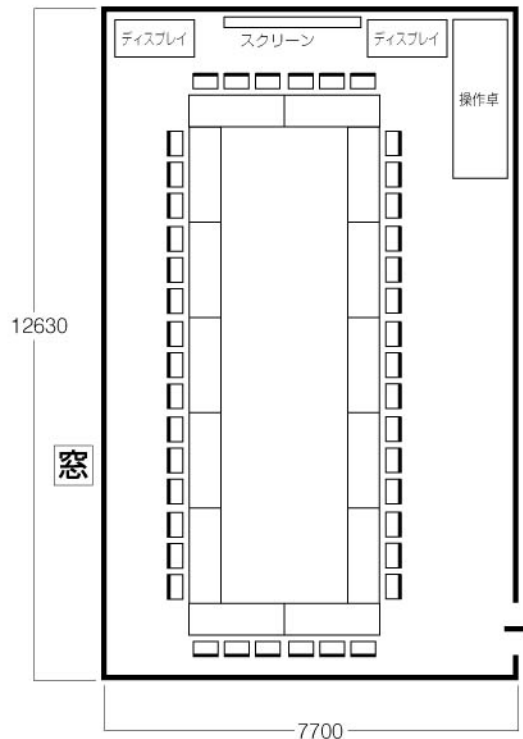

会議室 B

口の字 42 席 (基本)

スクール 42 席

 株式会社 **エイチ・ユー** 教育事業部