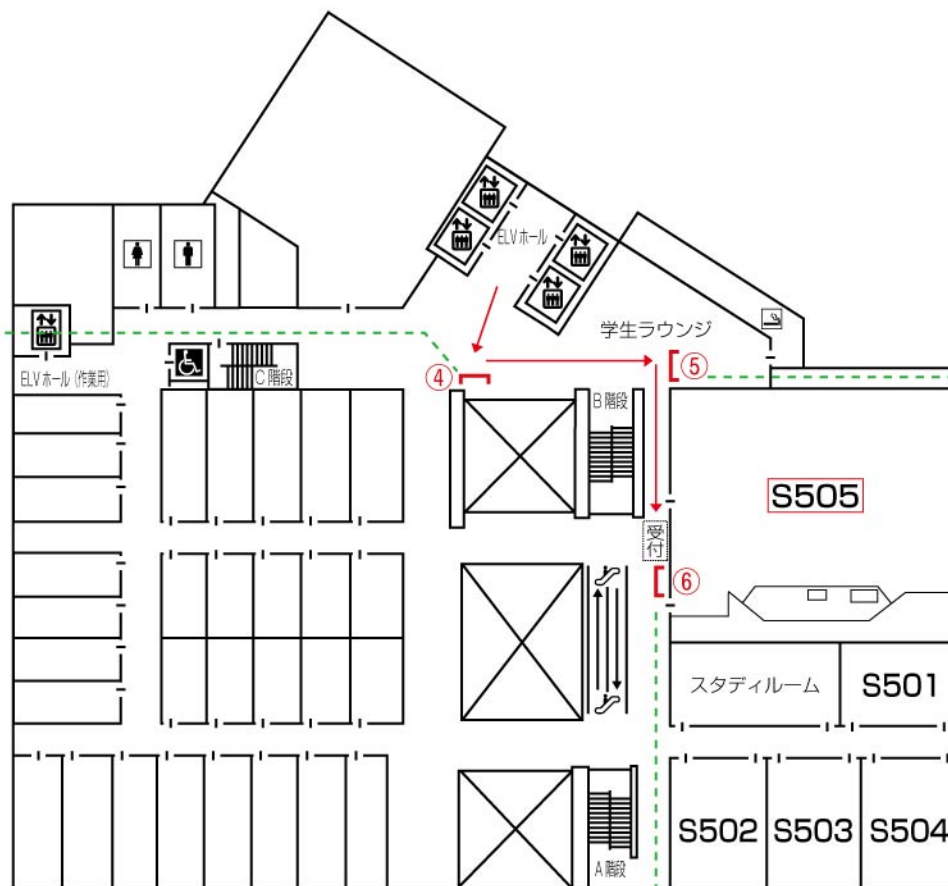

外濠校舎 S505 教室 看板基本セット (No.2) 会場看板設置例

5F [外濠校舎]

株式会社 エイチ・ユー 教育事業部

・誘導看板 (会場前・受付看板)

縦 860mm+50mm(足) × 横 560mm。
案内板②～⑥、およびオプション案内板②で使用。
案内板①も、このサイズに変更可能。

※S505 教室は天井が低いため、横看板は設置できません。

④5F エレベーター前

⑤学生ラウンジ前

⑤S505 教室前

司会者 / パネリスト等表示

関係者席等案内シート