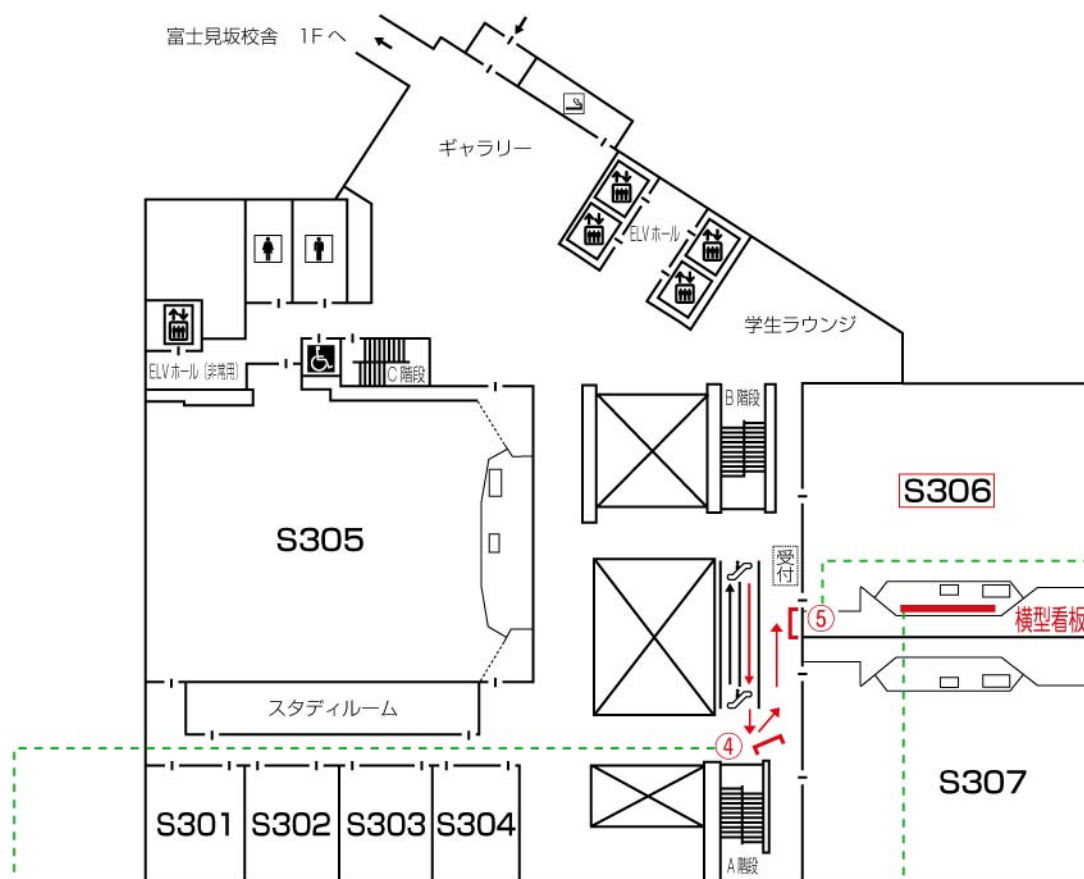

外濠校舎 S306 教室 看板基本セット (No.2) 会場看板設置例

3F [外濠校舎]

株式会社 エイチ・ユー 教育事業部

- ・誘導看板 (会場前・受付看板)
縦 860mm+50mm(足) × 横 560mm。
案内板②～⑤、およびオプション案内板②で使用。
案内板①も、このサイズに変更可能。
- ・会場内設置看板 (外濠校舎中教室)
縦 600mm × 横 3550mm。
黒板上にて使用。