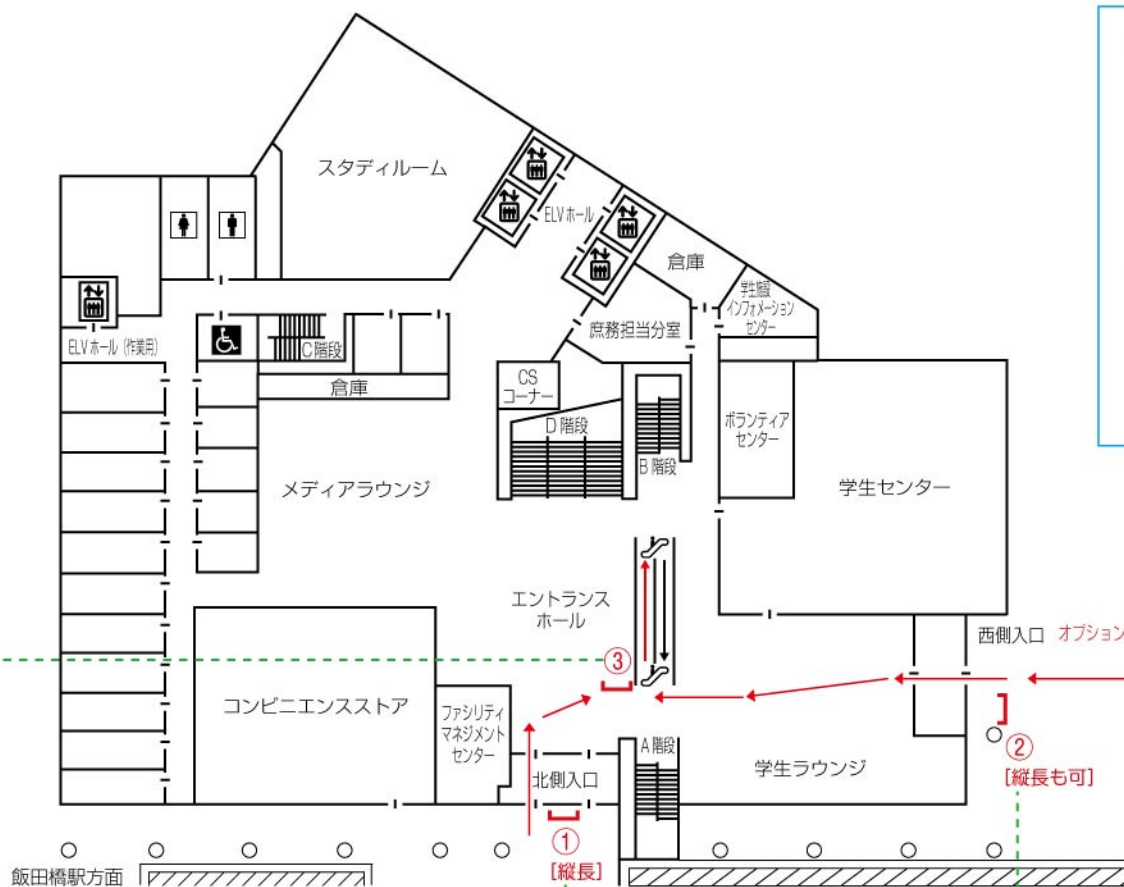

# 外濠校舎 S205 教室 看板基本セット (No.1) 入口看板設置例

1F [外濠校舎]

株式会社 エイチ・ユー 教育事業部

## ・縦長案内看板

縦 2400mm+40mm(足) × 横 600mm。  
案内板①、およびオプション案内板①で使用。案内板②も、このサイズに変更可能。

## ・誘導看板 (会場前・受付看板)

縦 860mm+50mm(足) × 横 560mm。  
案内板②～⑥、およびオプション案内板②で使用。案内板①も、このサイズに変更可能。

オプション案内板② (正門奥)

オプション案内板① [縦長]  
正門 市ヶ谷駅方面  
オプション案内板① (正門・縦長)

③エントランス中央

①外濠校舎北側入口 (縦長。案内板サイズも可)

②外濠校舎西側入口 (縦長も可)