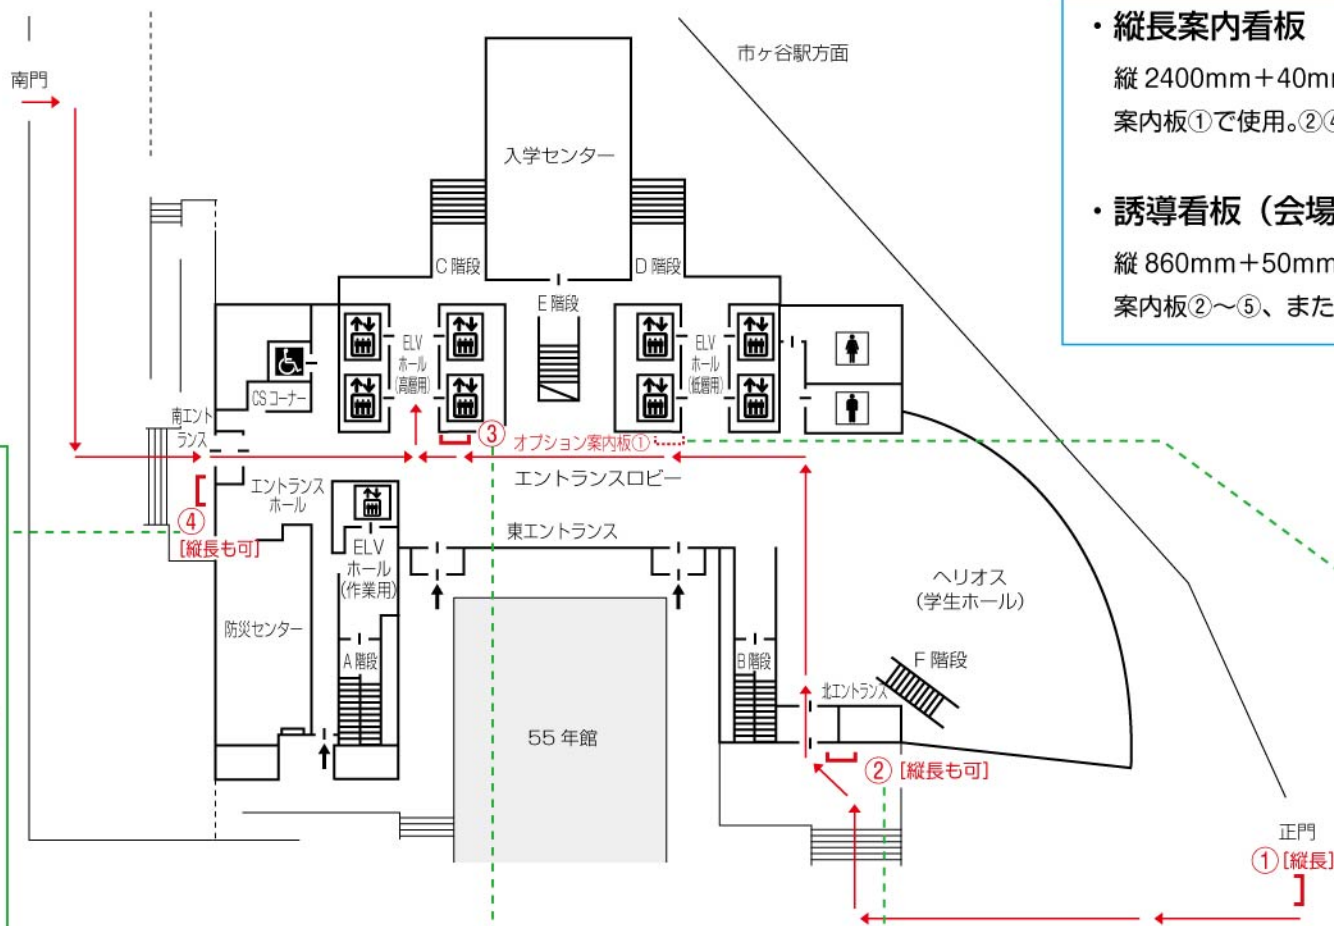

ポアソナード・タワー スカイホール 看板基本セット (No.1) 入口看板設置例

1F [BT]

株式会社 エイチ・ユー 教育事業部

- ・縦長案内看板
縦 2400mm+40mm(足) × 横 600mm。
案内板①で使用。②④も、このサイズに変更可能。
- ・誘導看板(会場前・受付看板)
縦 860mm+50mm(足) × 横 560mm。
案内板②~⑤、またはオプション案内板①で使用。